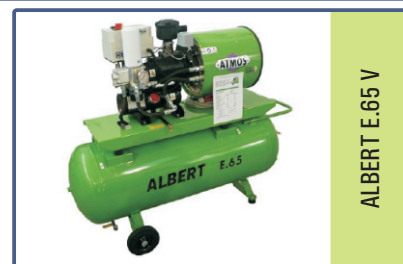

ALBERT E.65 V